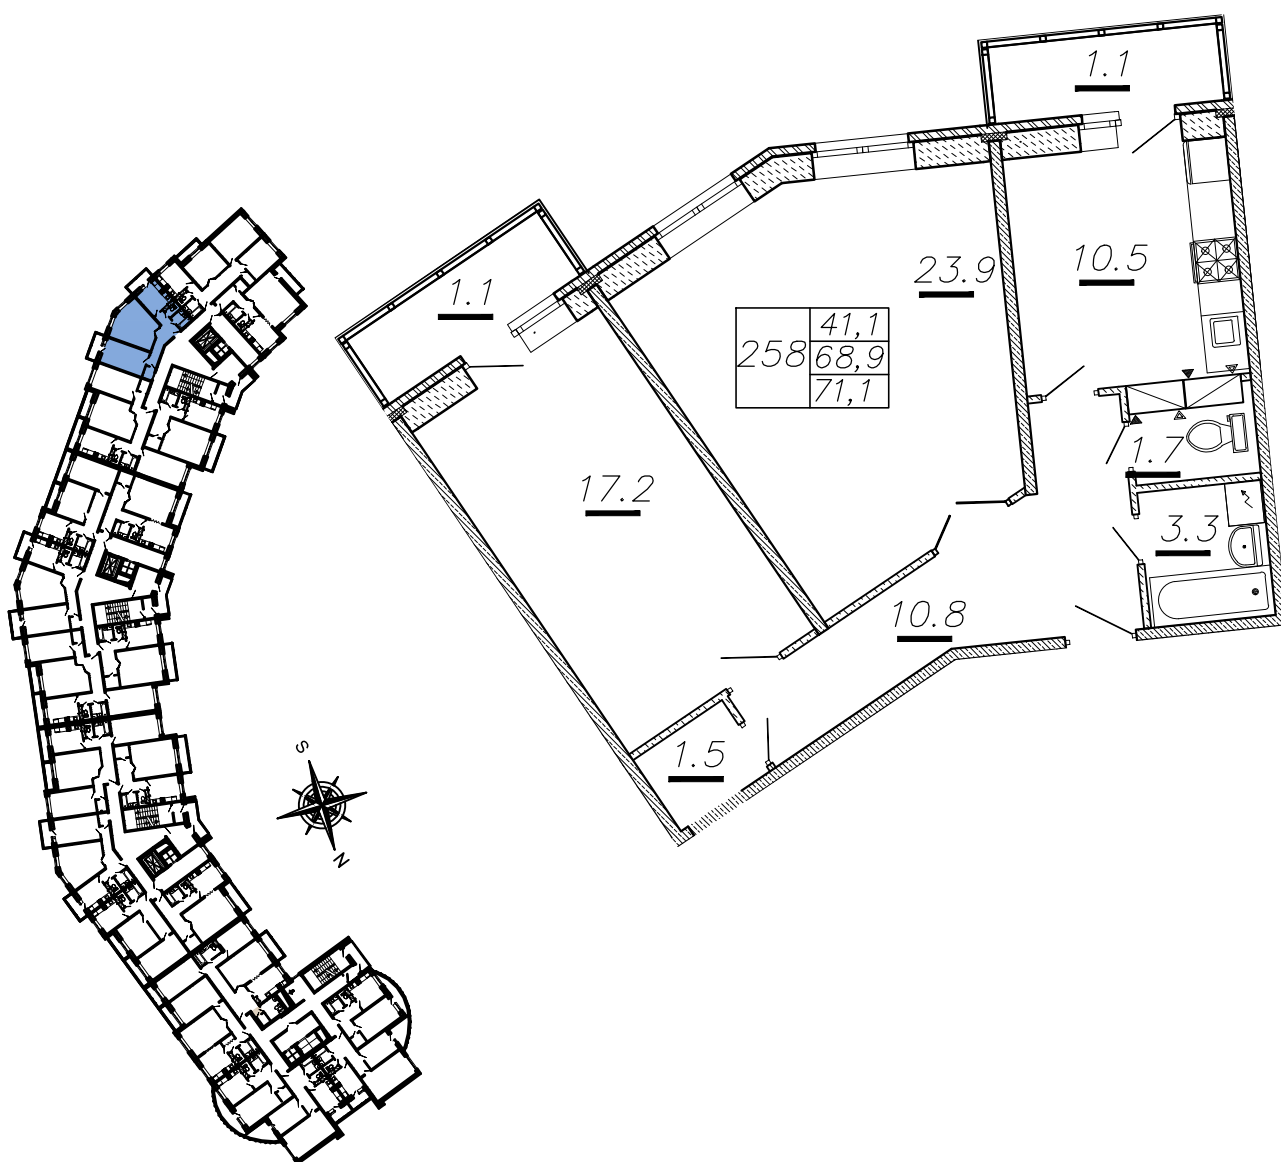

Ленинградская обл., г. Кириши
Микрорайон "Г-2", корпус 1

ООО Строительная компания
"Козерог"

Отдел продаж в г. Кириши:
Волховская набережная, д.50.
тел. (81368) 6-20-22.

www.kozerog.ru

ДОМ НА НАБЕРЕЖНОЙ
С ПАНОРАМНЫМ ВИДОМ НА р. ВОЛХОВ

Двухкомнатная квартира

Квартира почтовый №258, двенадцатый этаж